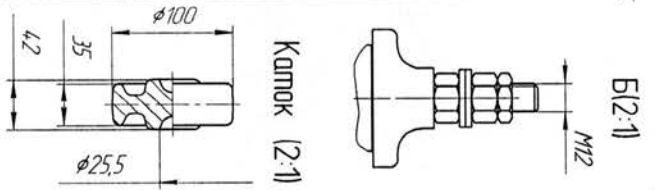

Наименование	Масса кг
Активная часть	200
Активная часть с крышкой с вводами	228,5
Бак с арматурой	4,75
Масло трансформатора	85
Полная масса трансформатора (с кожухом)	365

1. Размеры для справок
2. ВНИМАНИЕ! Активная часть связана с крышкой. Подъем активной части производить за специальные пластины, расположенные на крышке.
3. Трансформатор поставляется заводом с запломбированными пробками для: взятия пробы и слива масла - и крышкой трансформатора
4. Знак спробоки и ценник масл выдолбить по ГОСТ 14.192.