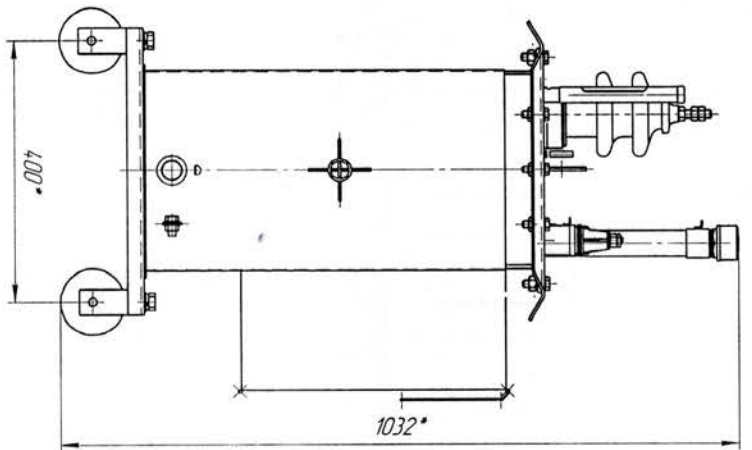

Наименование	Масса кг
Активная часть	200
Активная часть с крышкой с вводами	228,5
Бак с арматурой	4,75
Масло трансформатора	85
Полная масса трансформатора (с кожухом)	365

1. Размеры для справок
2. ВНИМАНИЕ! Активная часть связана с крышкой. Подъем активной части производить за специальные пластины, расположенные на крышке.
3. Трансформатор поставляется заводом с запломбированными пробками для: взятия пробы и слива масла - и крышкой трансформатора
4. Знак спробоки и ценник масл выдолбить по ГОСТ 14.192.