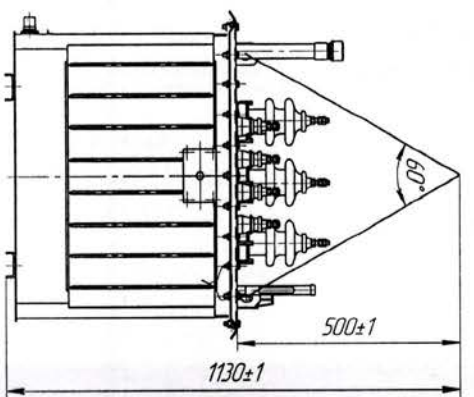

Наименование	Масса кг
Активная часть	200
Активная часть с крышкой с вводами	228,5
Бак с арматурой	4,75
Масло трансформатора	85
Полная масса трансформатора (с кожухом)	365

1. Размеры для справок
2. ВНИМАНИЕ! Активная часть связана с крышкой. Подъем активной части производить за специальные пластины, расположенные на крышке.
3. Трансформатор поставляется заводом с запломбированными пробками для: взятия пробы и слива масла - и крышкой трансформатора
4. Знак спробоки и ценник масл выдолбить по ГОСТ 14.192.