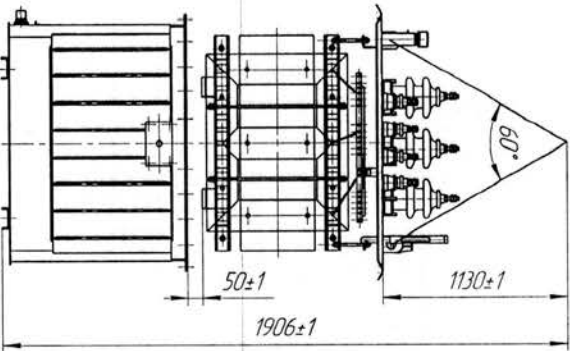

Наименование	Масса кг
Активная часть	200
Активная часть с крышкой с вводами	228,5
Бак с арматурой	4,75
Масло трансформатора	85
Полная масса трансформатора (с кожухом)	365

1. Размеры для справок
2. ВНИМАНИЕ! Активная часть связана с крышкой. Подъем активной части производить за специальные пластины, расположенные на крышке.
3. Трансформатор поставляется заводом с запломбированными пробками для: взятия пробы и слива масла - и крышкой трансформатора
4. Знак спробоки и ценник масл выдолбить по ГОСТ 14.192.