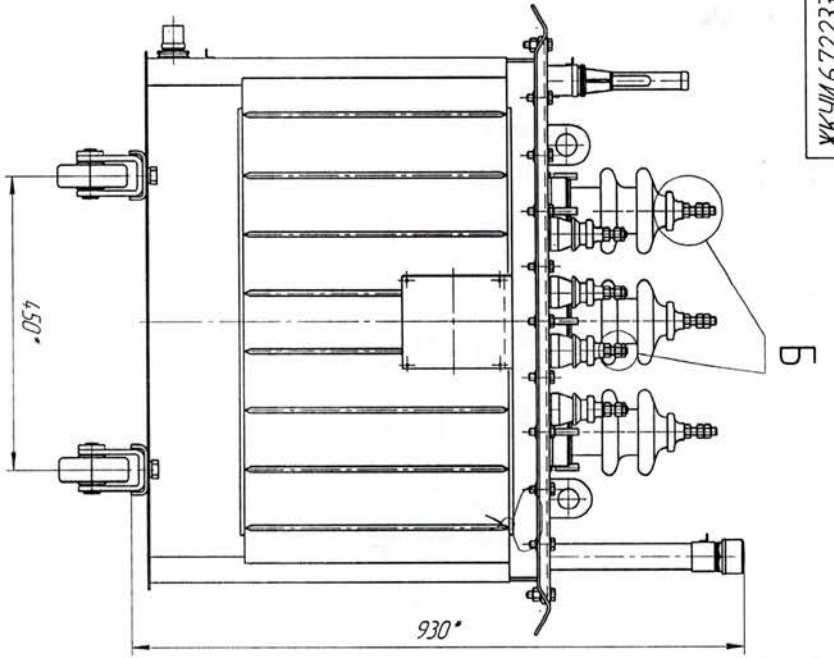

Наименование	Масса кг
Активная часть	200
Активная часть с крышкой с вводами	228,5
Бак с арматурой	4,75
Масло трансформатора	85
Полная масса трансформатора (с кожухом)	365

1. Размеры для справок
2. ВНИМАНИЕ! Активная часть связана с крышкой. Подъем активной части производить за специальные пластины, расположенные на крышке.
3. Трансформатор поставляется заводом с запломбированными пробками для: взятия пробы и слива масла - и крышкой трансформатора
4. Знак спробоки и ценник масл выдолбить по ГОСТ 14.192.