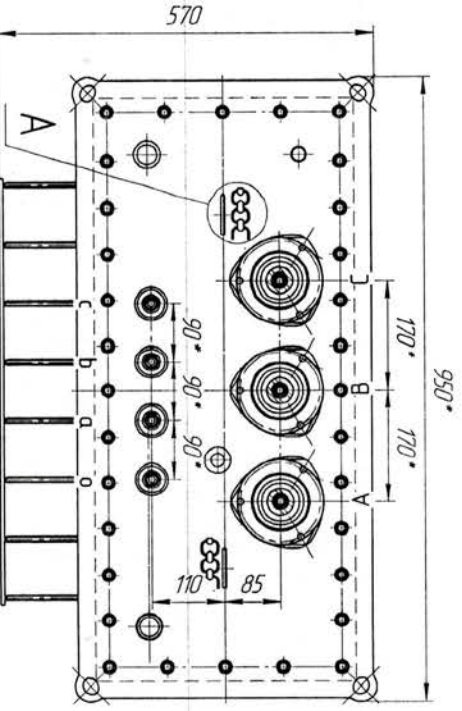

Наименование	Масса кг
Активная часть	200
Активная часть с крышкой с вводами	228,5
Бак с арматурой	4,75
Масло трансформатора	85
Полная масса трансформатора (с кожухом)	365

1. Размеры для справок
2. ВНИМАНИЕ! Активная часть связана с крышкой. Подъем активной части производить за специальные пластины, расположенные на крышке.
3. Трансформатор поставляется заводом с запломбированными пробками для: взятия пробы и слива масла - и крышкой трансформатора
4. Знак спробоки и ценник масл выдолбить по ГОСТ 14.192.

19.02.2020		ЖКУИ672233086 ГЧ	
Взам. инд. №	Инд. № дубл.	Лист	Масштаб
19.02.2020		4	(линейный)
Трансформатор ТМ-63		Лист	Листов 15
Габаритный чертеж			
(Косой стиль)			
(пробой-пробой)			
Копировать		Формат А2	