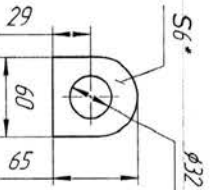

Наименование	Масса кг
Активная часть	200
Активная часть с крышкой с вводами	228,5
Бак с арматурой	4,75
Масло трансформатора	85
Полная масса трансформатора (с кожухом)	365

1. Размеры для справок
2. ВНИМАНИЕ! Активная часть связана с крышкой. Подъем активной части производить за специальные пластины, расположенные на крышке.
3. Трансформатор поставляется заводом с запломбированными пробками для: взятия пробы и слива масла - и крышкой трансформатора
4. Знак спробоки и ценник масл выдолбить по ГОСТ 14.192.

19.02.2020		ЖКУИ672233086 ГЧ	
Взам. инд. №	Инд. № дубл.	Лист	Масштаб
19.02.2020		4	(линейный)
Трансформатор ТМ-63		Лист	Листов 15
Габаритный чертеж			
(Косой стиль)			
(пробой-пробой)			
Копировать		Формат А2	